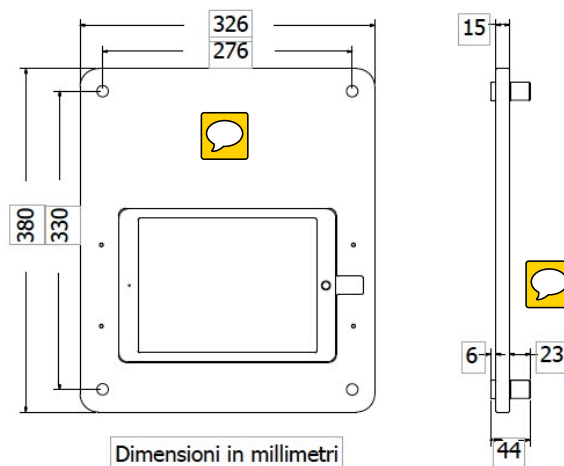

## WALL TAB KIOSK

Rif. 050-1010 (Trasparente)

Rif. 050-1011 (Bianco)

Rif. 050-1012 (Nero)

Rif. 050-1020 (Versione iPad Pro 10.5")

Rif. 050-1030 (Versione iPad Pro 12.9")

Cavo Lightning/USB 0.5M.  
Batteria 2000mAh optional  
Rif. 010-1010

Dimensioni in millimetri

Possibilità di personalizzazione  
Serigrafia in quadricromia o  
incisione laser optional  
Rif. 010-1020

Riferimento	050-1010
Installazione	a parete con distanziatori inox
Compatibilità	la maggior parte dei tablet su richiesta
Versioni	Portrait o Landscape
Sistema antifurto	Viti Torx speciali
Colore	Trasparente, Bianco, Nero
Materiali	Plexiglass, Inox
Peso (kg)	3
Peso con imballaggio (kg)	4
Dimensioni dell'imballaggio (cm)	50x 50x 10